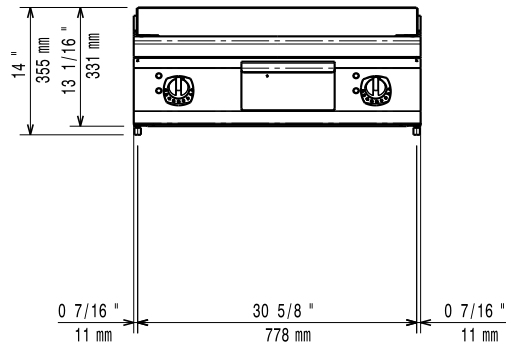

Front

Sida

EI = Elektrisk anslutning
EQ = Ekvipotential skruv

Elektricitet

Spänning:

371194 (E7FTEHCSI0)	400 V/3 ph/50-60 Hz
371197 (E7FTEHCPI0)	400 V/3 ph/50-60 Hz
371201 (E7FTEHCPIN)	230 V/3 ph/50/60 Hz

Effekt, max:

371194 (E7FTEHCSI0)	8.4 kW
371197 (E7FTEHCPI0)	8.4 kW
371201 (E7FTEHCPIN)	7.8 kW

Total watt:

371194 (E7FTEHCSI0)	8.4 kW
371197 (E7FTEHCPI0)	8.4 kW
371201 (E7FTEHCPIN)	7.8 kW

Viktig information

If appliance is set up or next to or against temperature sensitive furniture or similar, a safety gap of approximately 150 mm should be maintained or some form of heat insulation fitted.

Arbetstemperatur, min:	120 °C
Arbetstemperatur, max:	280 °C
Yttermått, bredd	800 mm
Yttermått, djup	730 mm
Yttermått, höjd	250 mm
Nettovikt:	70 kg

Fraktvikt:

371194 (E7FTEHCSI0)	74 kg
371197 (E7FTEHCPI0)	73 kg
371201 (E7FTEHCPIN)	73 kg

Frakthöjd:

371194 (E7FTEHCSI0)	520 mm
371197 (E7FTEHCPI0)	520 mm
371201 (E7FTEHCPIN)	540 mm

Fraktbredd:

Fraktdjup:	860 mm

Fraktvolum:

371194 (E7FTEHCSI0)	0.37 m³
371197 (E7FTEHCPI0)	0.37 m³
371201 (E7FTEHCPIN)	0.38 m³

[NOT TRANSLATED]

371194 (E7FTEHCSI0)	EFT72
371197 (E7FTEHCPI0)	EFT72
371201 (E7FTEHCPIN)	N7REI

Stekyta bredd:

Stekyta djup:	730 mm

Stekyta höjd:

Stekyta bredd:	540 mm