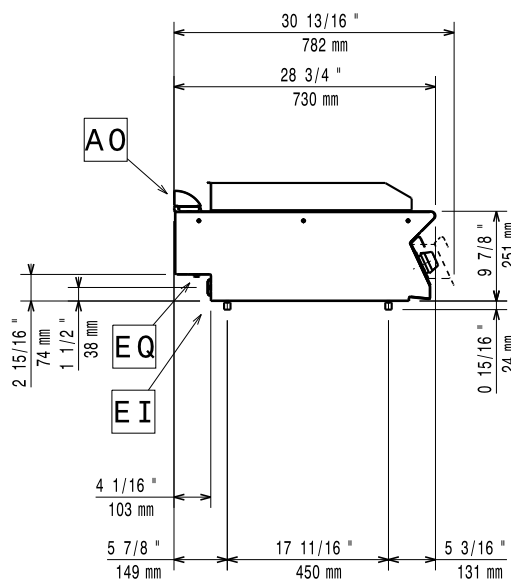

Sida

EI = Elektrisk anslutning
EQ = Ekvipotential skruv